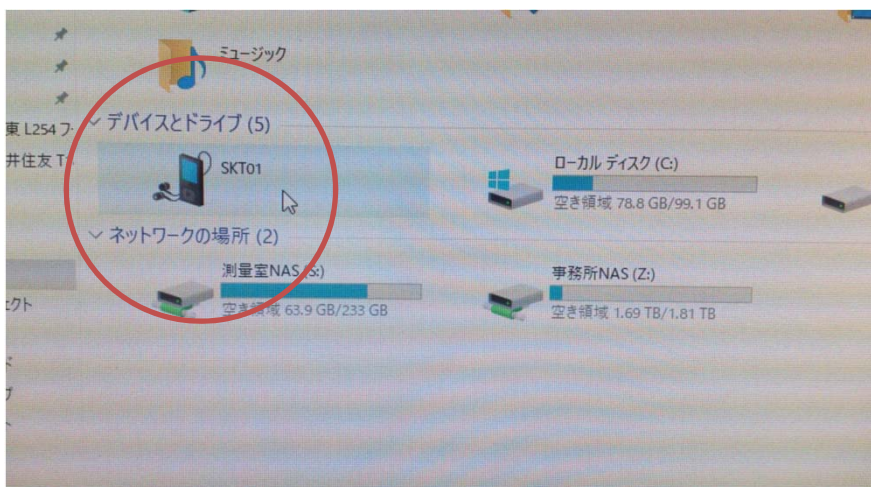

日付	
名称	
<p>端末側とPC側に付属のUSBケーブルを差す</p> <p>※必ず付属のケーブルを使用してください</p>	

日付	
名称	
<p>端末側に表示されるのを確認する</p>	

日付	
名称	
<p>PC側にも表示されるのを確認する</p> <p>※PCはOSや機種により正常に表示されない場合があります</p>	

日付	
名称	

日付	
名称	

日付	
名称	内部ストレージ ↓ Topcon ↓ TopLayout
<p>に現場フォルダが作成 されますので PCにコピー等して活用 して下さい</p>	