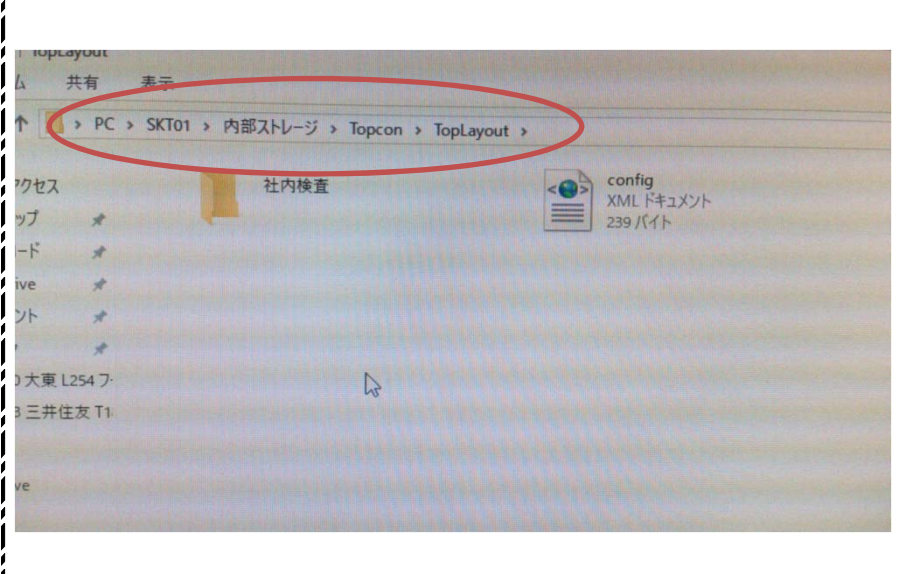

日付	
名称	
<p>端末側とPC側に付属のUSBケーブルを差す</p> <p>※必ず付属のケーブルを使用してください</p>	

日付	
名称	
<p>端末側に表示されるのを確認する</p>	

日付	
名称	
<p>PC側にも表示されるのを確認する</p> <p>※PCはOSや機種により正常に表示されない場合があります</p>	

日付	
名称	

日付	
名称	

日付	
名称	内部ストレージ ↓ Topcon ↓ TopLayout
<p>に現場フォルダが作成 されますので PCにコピー等して活用 して下さい</p>	