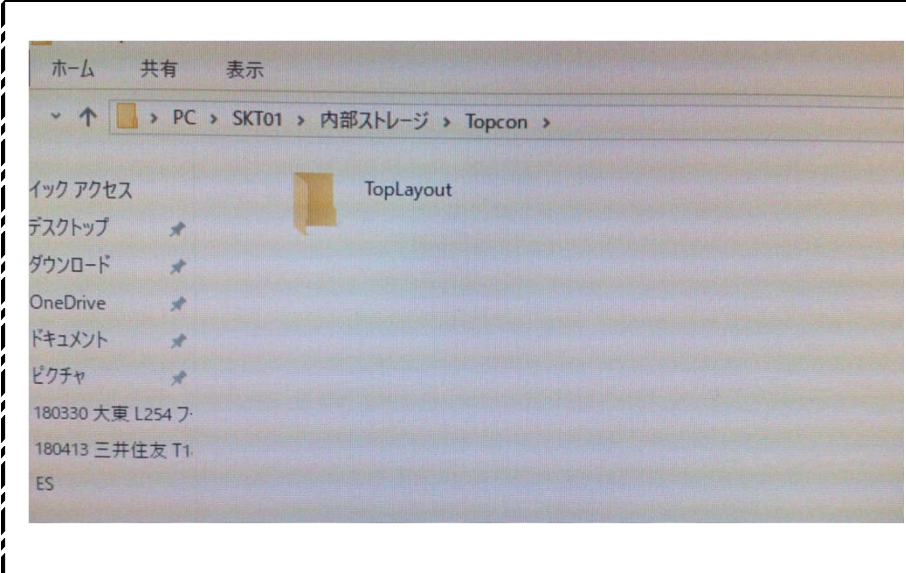

日付	
名称	
<p>端末側とPC側に付属のUSBケーブルを差す</p> <p>※必ず付属のケーブルを使用してください</p>	

日付	
名称	
<p>端末側に表示されるのを確認する</p>	

日付	
名称	
<p>PC側にも表示されるのを確認する</p> <p>※PCはOSや機種により正常に表示されない場合があります</p>	

日付	
名称	

日付	
名称	

日付	
名称	内部ストレージ ↓ Topcon ↓ TopLayout
<p>に現場フォルダが作成 されますので PCにコピー等して活用 して下さい</p>	