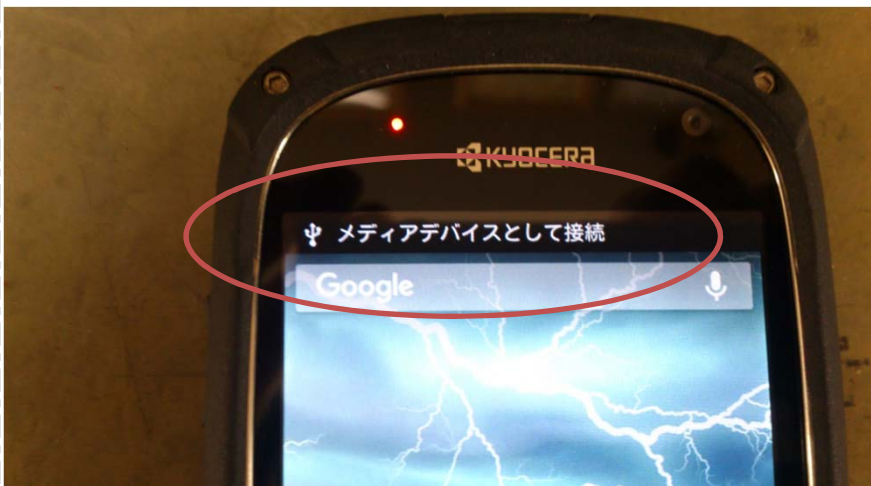

日付	
名称	
<p>端末側とPC側に付属のUSBケーブルを差す</p> <p>※必ず付属のケーブルを使用してください</p>	

日付	
名称	
<p>端末側に表示されるのを確認する</p>	

日付	
名称	
<p>PC側にも表示されるのを確認する</p> <p>※PCはOSや機種により正常に表示されない場合があります</p>	

日付	
名称	

日付	
名称	

日付	
名称	内部ストレージ ↓ Topcon ↓ TopLayout
<p>に現場フォルダが作成 されますので PCにコピー等して活用 して下さい</p>	